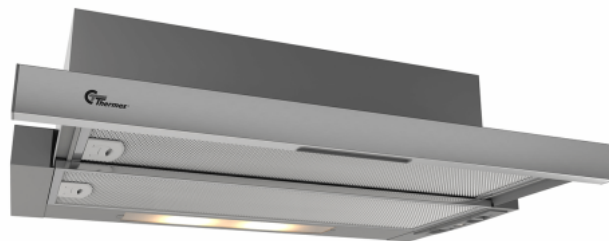

York III 600 mm Grå/Rostfri Lux

Artikelnummer: 520.42.3418.2

2 830,00 kr

EAN: 5703347528941

Thermex York III Lux 60 cm rostfri med motor är en prisvärd skåpintegrerad fläkt av utdragsmodell. Den inbyggda motorn säkerställer en behaglig ljudnivå för maximal komfort i köket.

Thermex York III Lux är en prisvärd skåpintegrerad fläkt av utdragsmodell som finns i två olika varianter: Standard och Lux. Lux har en mer kraftfull motor jämfört med Standard. Du kan välja mellan två olika färgvarianter antingen en vit med en vit front eller en grålackerad med rostfri front. Enkel installation gör det till en dröm för gör-det-själv-mannen eller kvinnan och alla andra som vill ha en prisvärd och problemfri fläkt i sitt kök. Den inbyggda Lux-motorn har en kapacitet på upp till 390 m³/h.

Specifikationer

Min. Luftsflöde [m ³ /h]	259
Min. Ljudeffekt [dB(A)]	65
Max. Luftsflöde [m ³ /h]	369
Max. Ljudeffekt [dB(A)]	73
Manöverpanel	Skjutreglage
Material	Grålackerad med rostfri front

Tilkøb af montering